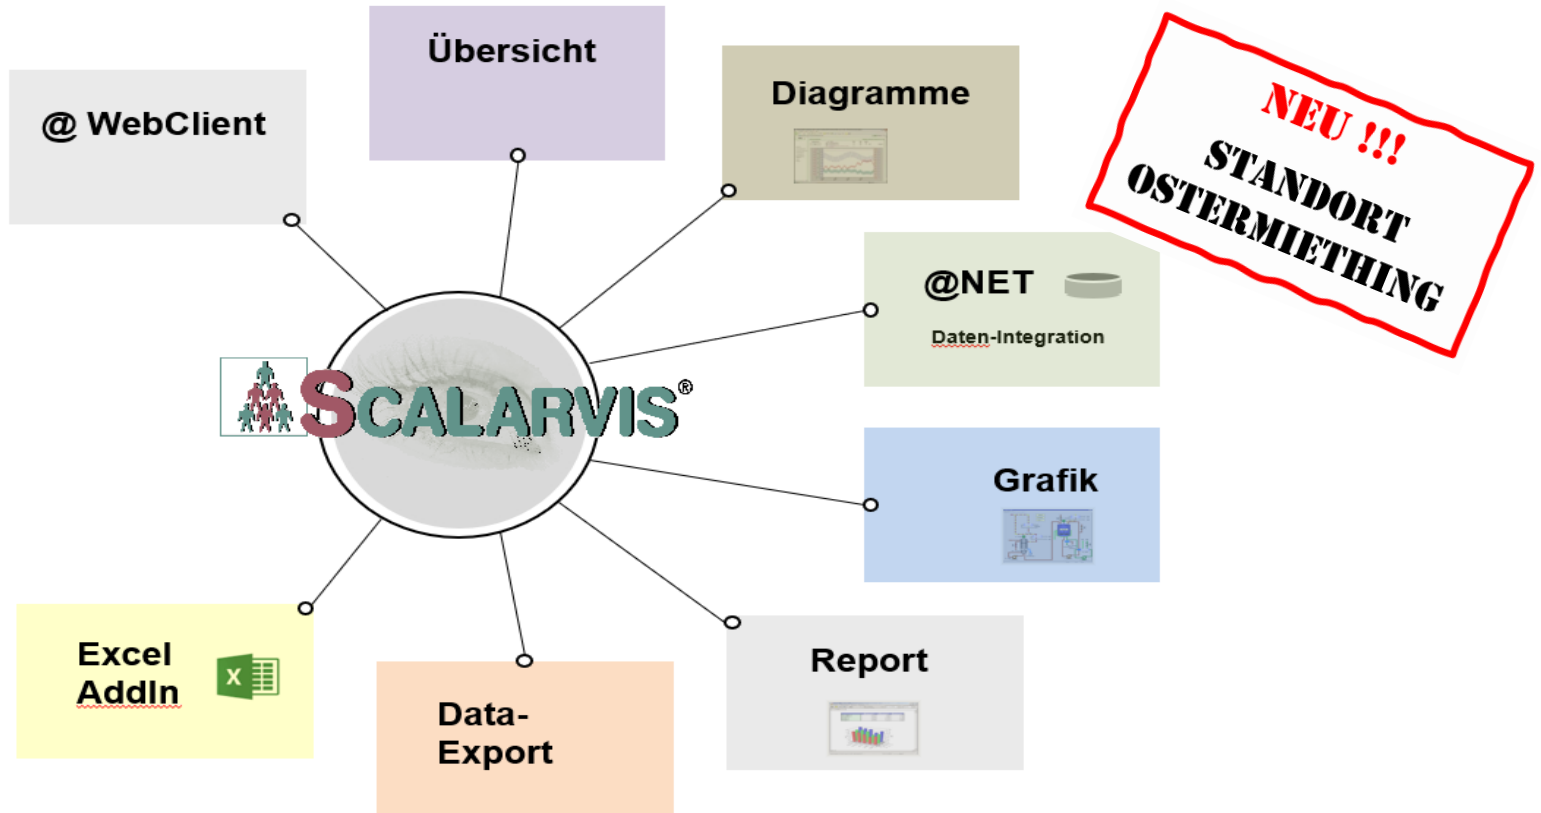

Projekt:

Planung- und Inbetriebnahme eines vollautomatisierten Sudhauses

Produktlösungen

Scalarvis®

Online-Erfassung von Prozess- und
Energiedaten und deren Management

Scalarvis® IoTcollector

Lösung für die Vernetzung von
verteilten Anlagen- und
Maschinen

NEU !!!
STANDORT
OSTERMIETHING

... unser **PSG - IoTcollector** machts möglich.

SCALARVIS[®]

... Qualität und Kosten im Blick

... immer und überall

... Qualität und Kosten im Blick

... immer und überall

SCALARVIS®