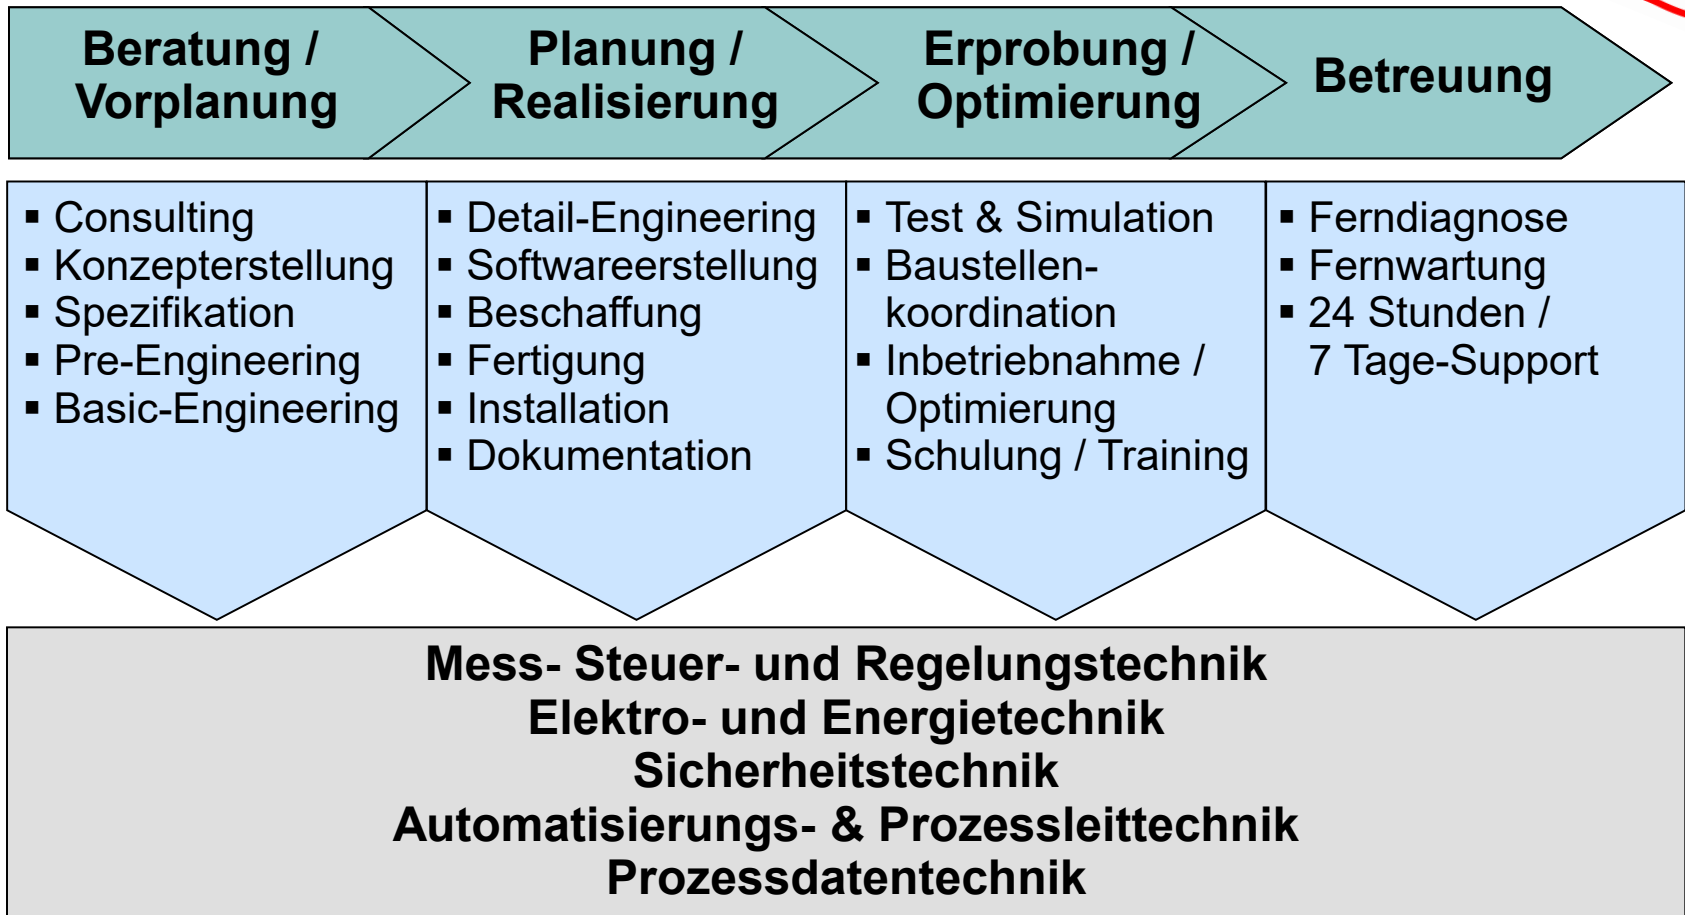

HERZLICH WILLKOMMEN

NEU !!!

**STANDORT
OSTERMIETHING**

NEU !!!
STANDORT
OSTERMIETHING

Dienstleistungsspektrum

Was macht PSG genau ?

Engineering für:

- **Elektro-, Mess-, Steuer- und Regelungstechnik**
- **Energietechnik bis U-Ebene 110kV**
- **Sicherheitstechnik (Anlagen- u. Maschinensicherheit)**
- **Automatisierungs- und Prozessleittechnik**
- **Prozessdatentechnik und Applikationsentwicklung**