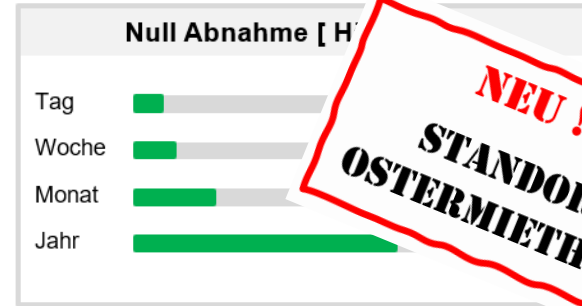

... Qualität und Kosten im Blick

... immer und überall

Grenzwerte

GW OBEN - ALARMIERUNG	30,0 m ³ /h
GW OBEN - SMS	50,0 m ³ /h

NEU !!!
STANDORT
OSTERMIETHING

PSG IoTcollector & PSG Cloud & Dashboard

Ihr Karriereweg bei PSG