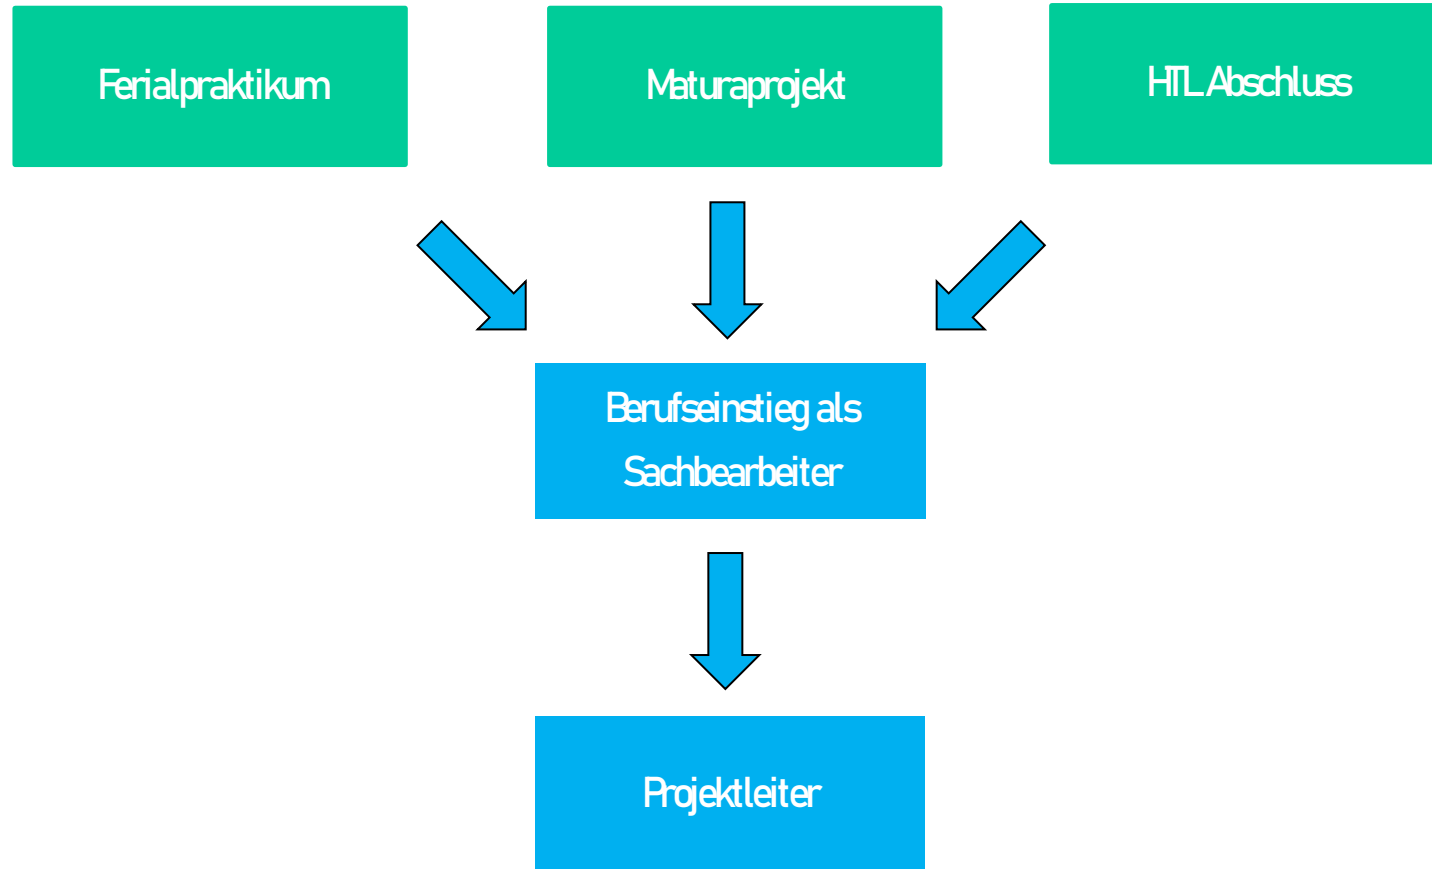

Sie möchten ...

- ein Monitoring von Prozess- bzw. Anlagendaten - weltweit
- abgelegene Stationen ans Netz bringen
- Messdaten abgreifen und drahtlos vernetzen
- die Verfügbarkeit Ihrer Anlage erhöhen
- eine Optimierung der Anlagen-Fahrweise
- eine Analyse der Anlagenwerte für Fehler-Früherkennung
 - Kostenreduzierung der Serviceeinsätze
- eine lückenlose Datenaufzeichnung (im Gewährleistungsfall)
- Alarmmeldungen per SMS oder Email versenden
- ihre Anlage fit machen für Industrie 4.0

... Qualität und Kosten im Blick

... immer und überall

Grenzwerte

GW OBEN - ALARMIERUNG	30,0 m ³ /h
GW OBEN - SMS	50,0 m ³ /h

NEU !!!
STANDORT
OSTERMIETHING

PSG IoTcollector & PSG Cloud & Dashboard

Ihr Karriereweg bei PSG