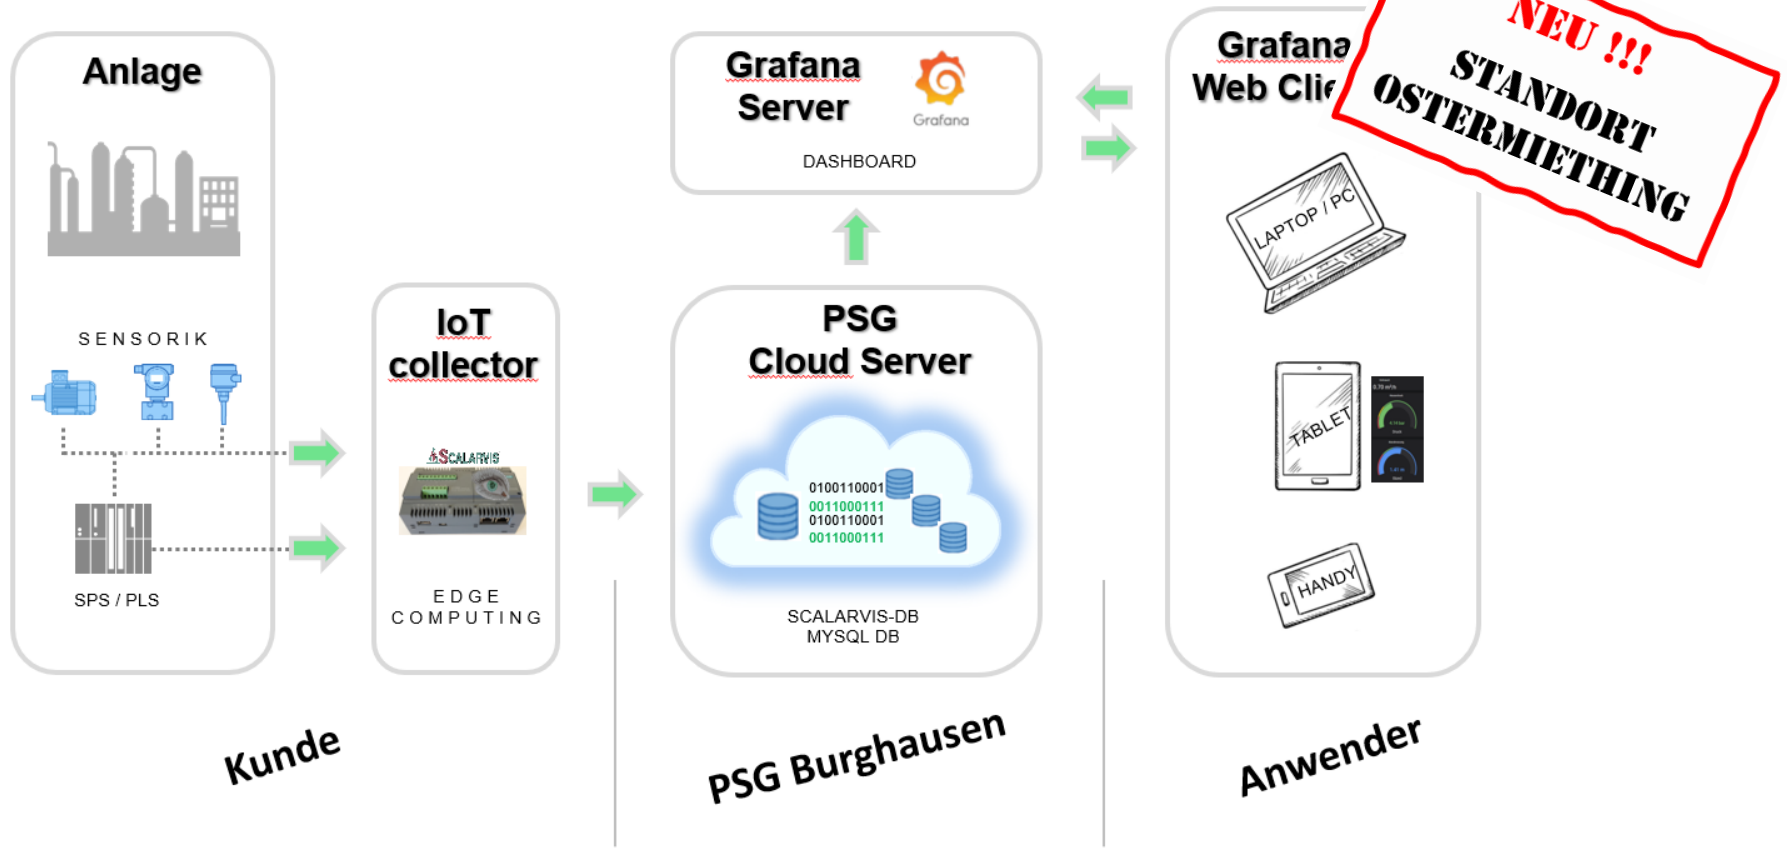

Chemieindustrie
Prozessleitsysteme für Betriebe
in verschiedenen Branchen

Bsp.: Industrie- u. Branchenlösungen

Anlagenbau
EMSR-Planung und Automatisierung

Petrochemie

- Ölförderpumpe auf Bohrinself in Brasilien
- Pumpstationen in Turkmenistan und Kasachstan

Projekt:

Planung- und Inbetriebnahme eines vollautomatisierten Sudhauses

Produktlösungen

Scalarvis®

Online-Erfassung von Prozess- und
Energiedaten und deren Management

Scalarvis® IoTcollector

Lösung für die Vernetzung von
verteilten Anlagen- und
Maschinen

Sie möchten ...

- ein Monitoring von Prozess- bzw. Anlagendaten - weltweit
- abgelegene Stationen ans Netz bringen
- Messdaten abgreifen und drahtlos vernetzen
- die Verfügbarkeit Ihrer Anlage erhöhen
- eine Optimierung der Anlagen-Fahrweise
- eine Analyse der Anlagenwerte für Fehler-Früherkennung
 - Kostenreduzierung der Serviceeinsätze
- eine lückenlose Datenaufzeichnung (im Gewährleistungsfall)
- Alarmmeldungen per SMS oder Email versenden
- ihre Anlage fit machen für Industrie 4.0

... Qualität und Kosten im Blick

... immer und überall

Grenzwerte

GW OBEN - ALARMIERUNG	30,0 m ³ /h
GW OBEN - SMS	50,0 m ³ /h

NEU !!!
STANDORT
OSTERMIETHING

PSG IoTcollector & PSG Cloud & Dashboard

Ihr Karriereweg bei PSG