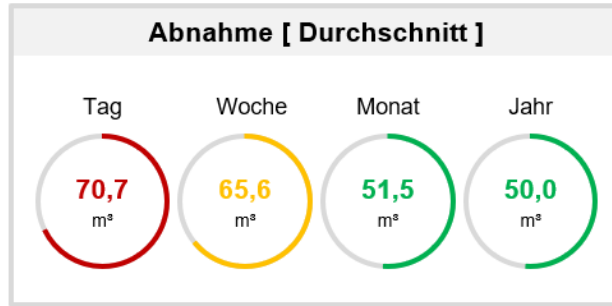

... Qualität und Kosten im Blick

... immer und überall

Grenzwerte

GW OBEN - ALARMIERUNG	30,0 m ³ /h
GW OBEN - SMS	50,0 m ³ /h

NEU !!!
STANDORT
OSTERMIETHING

PSG IoTcollector & PSG Cloud & Dashboard

Ihr Karriereweg bei PSG