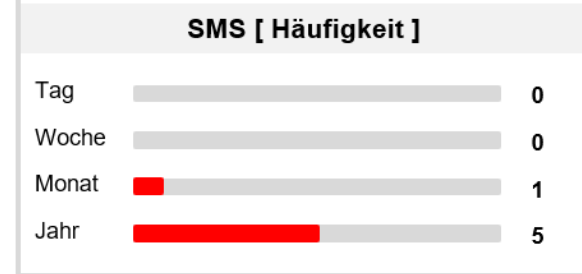

... Qualität und Kosten im Blick

... immer und überall

Grenzwerte

GW OBEN - ALARMIERUNG	30,0 m ³ /h
GW OBEN - SMS	50,0 m ³ /h

NEU !!!
STANDORT
OSTERMIETHING

PSG IoTcollector & PSG Cloud & Dashboard

Ihr Karriereweg bei PSG