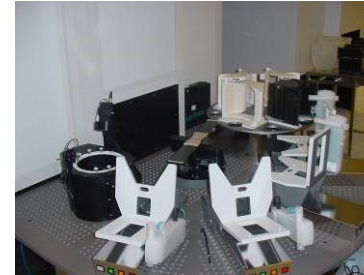

Branchenschwerpunkte

- Halbleiterindustrie
- Kunststoffindustrie
- Papierindustrie
- Textilindustrie
- Nahrungsmittel
- Keramische Industrie
- Chemie und Petrochemie
- Automobilzulieferer
- Holzverarbeitung
- Logistik & Lagertechnik
- Erdöl – Erdgas
- Energie- & Kraftwerkstechnik
- Wasser- und Abwassertechnik
- Umwelttechnik