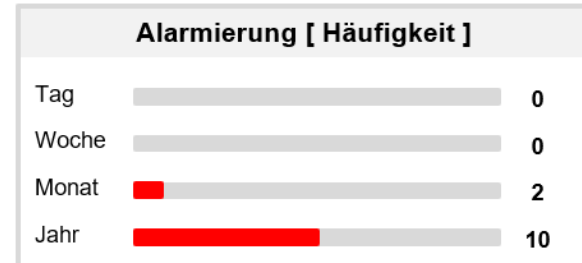

... Qualität und Kosten im Blick

... immer und überall

Grenzwerte

GW OBEN - ALARMIERUNG	30,0 m ³ /h
GW OBEN - SMS	50,0 m ³ /h

NEU !!!
STANDORT
OSTERMIETHING

PSG IoTcollector & PSG Cloud & Dashboard

Ihr Karriereweg bei PSG